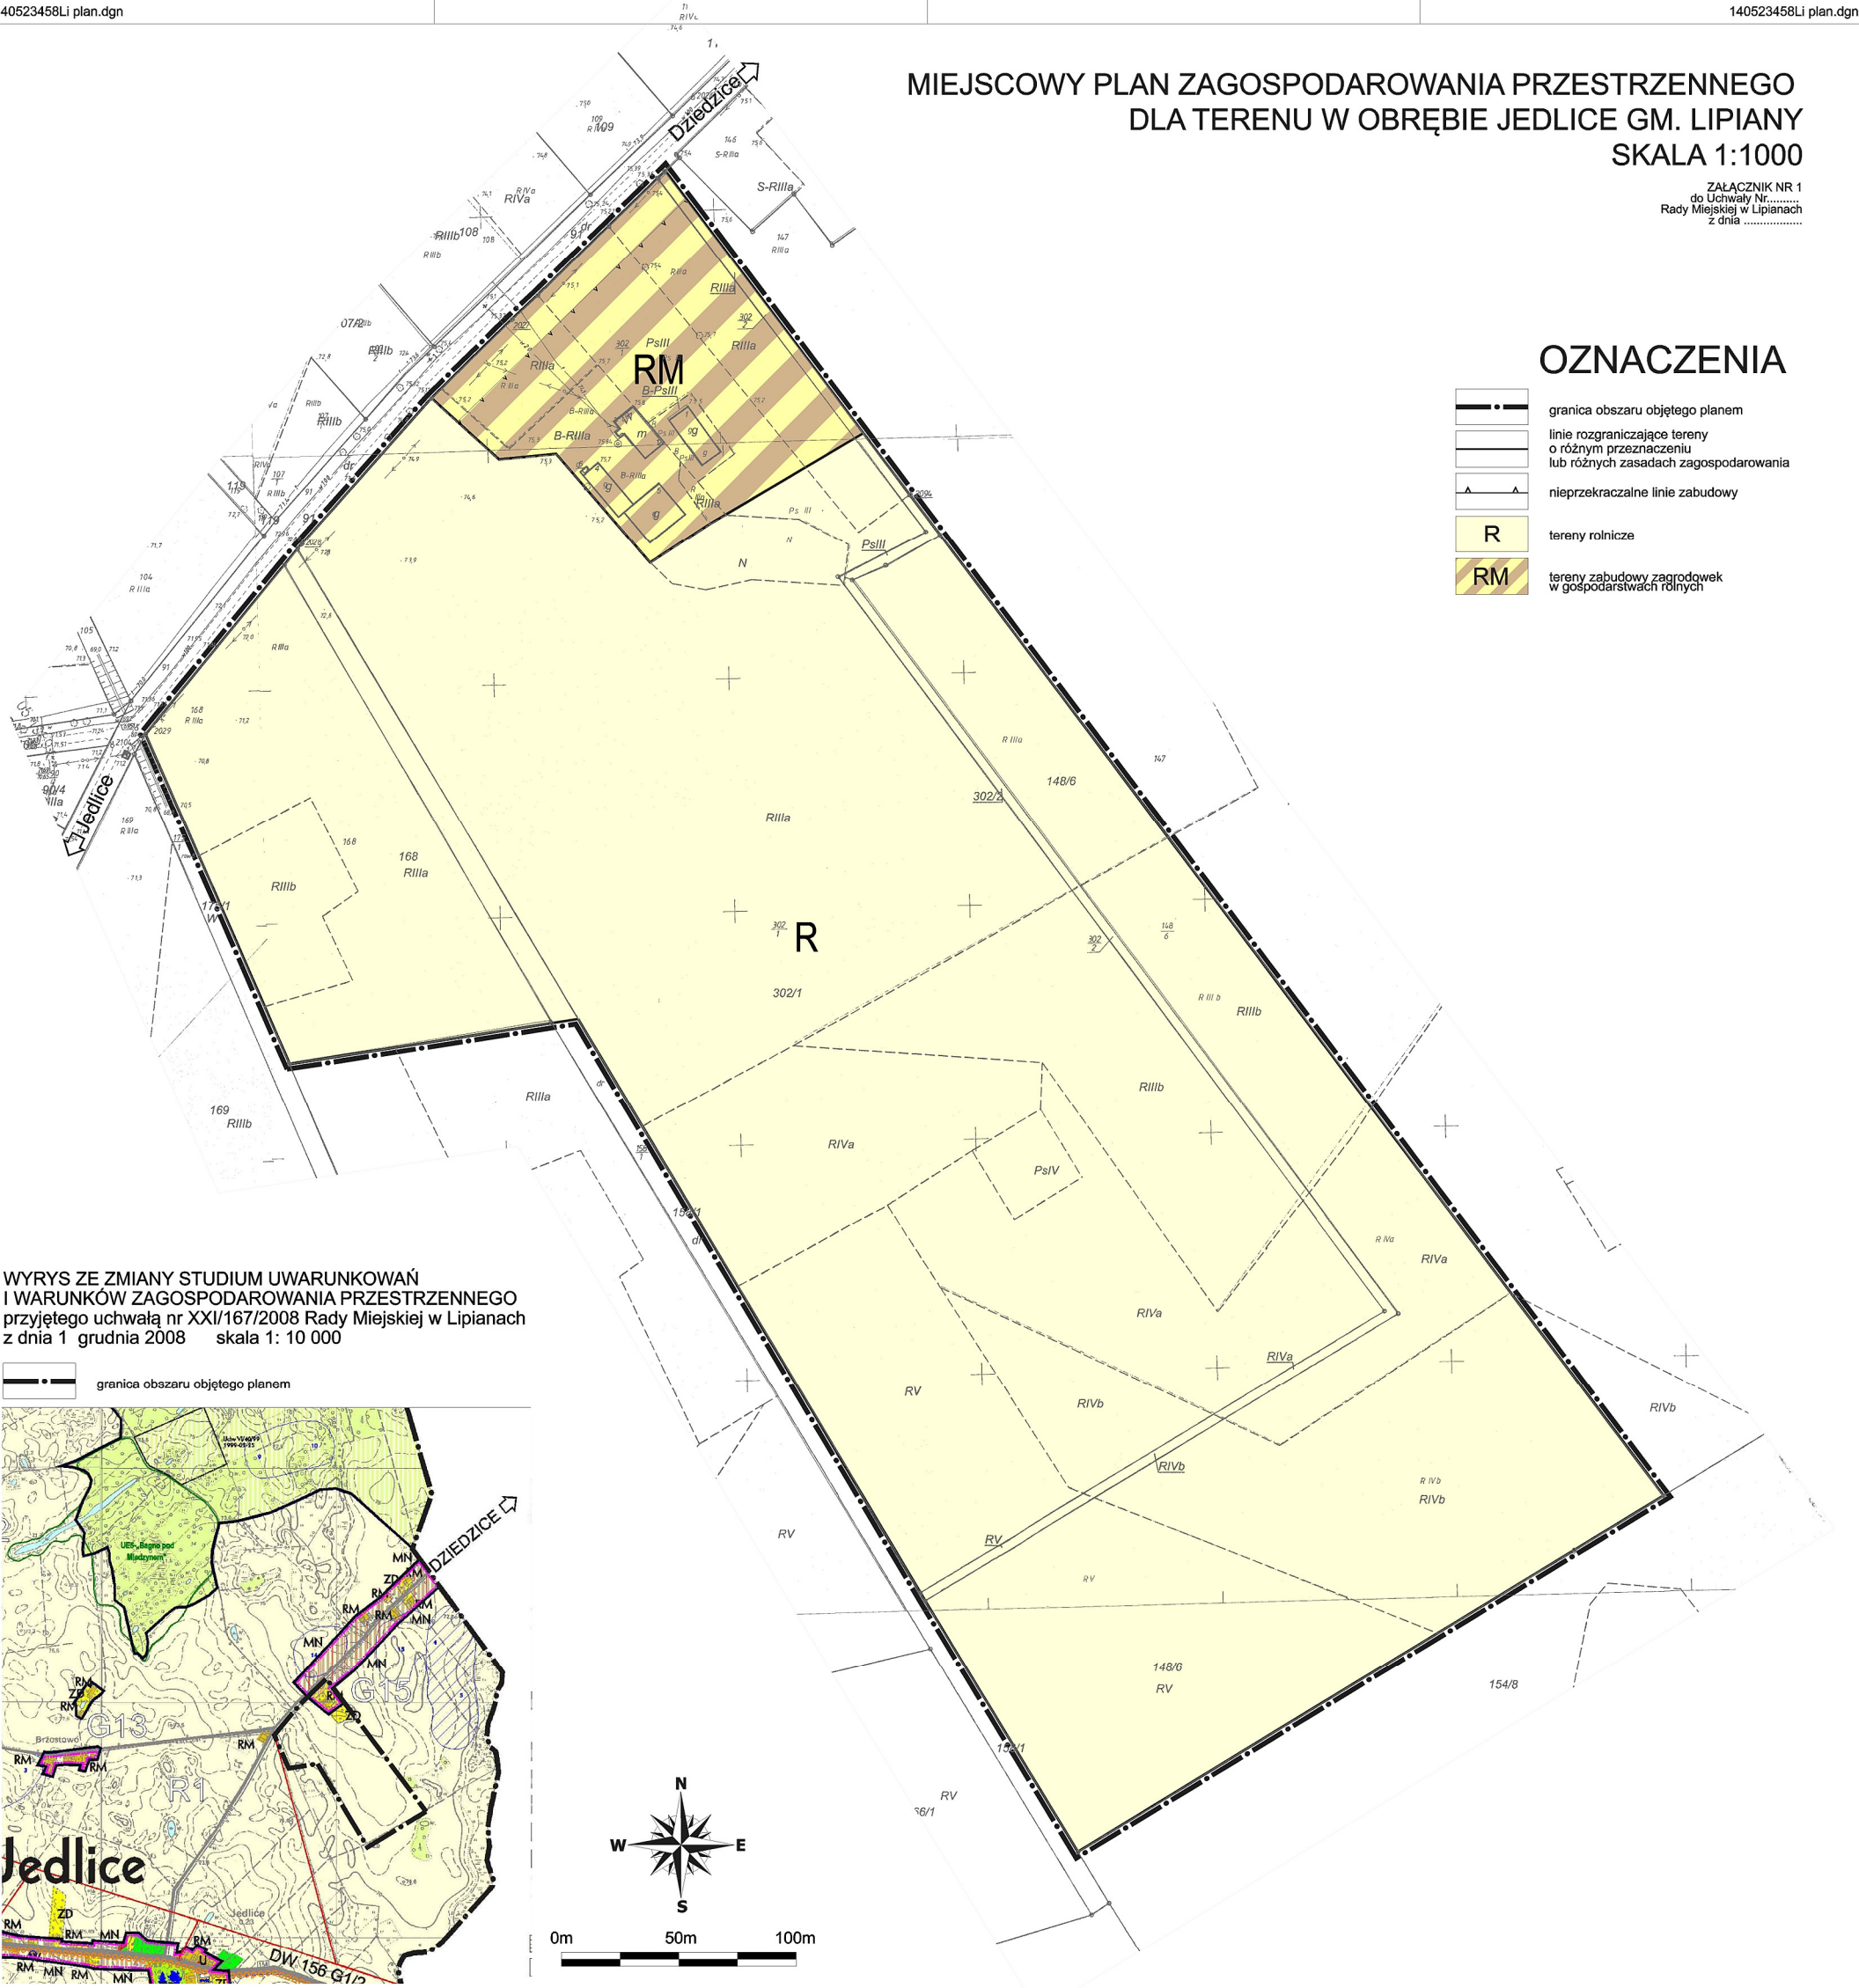

MIEJSCOWY PLAN ZAGOSPODAROWANIA PRZESTRZENNEGO DLA TERENU W OBRĘBIE JEDLICE GM. LIPIANY SKALA 1:1000

ZALĄCZNIK NR 1
do Uchwały Nr.....
Rady Miejskiej w Lipianach
z dnia

OZNACZENIA

-  granica obszaru objętego planem
-  linie rozgraniczające tereny o różnym przeznaczeniu lub różnych zasadach zagospodarowania
-  nieprzekraczalne linie zabudowy
-  R tereny rolnicze
-  RM tereny zabudowy zagrodówek w gospodarstwach rolnych

WYRYS ZE ZMIANY STUDIUM UWARUNKOWAŃ
I WARUNKÓW ZAGOSPODAROWANIA PRZESTRZENNEGO
przyjętego uchwałą nr XXI/167/2008 Rady Miejskiej w Lipianach
z dnia 1 grudnia 2008 skala 1: 10 000